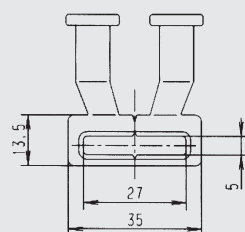

BT 2900 H

Automatska ringličarka sa direktnim upravljanjem X-Y osama i 47 standardnih tipova šavova, od kojih je uz set đerđefa koji dođe uz mašinu moguća izrada 24. Izrada ostalih je moguća uz naručivanje dodatnih setova đerđefa. Maksimalna dimenzija šava 20x40 mm. Mašina je namjenjena za šivenje na težim materijalima. Uz mašinu se isporučuje set đerđefa 3.

Set đerđefa 1

Set đerđefa 3

TEHNIČKE SPECIFIKACIJE

BRZINA ŠIVENJA
2700 u/min

TRANSPORT
koračni motori (po X i Y osi)

GRAJFER
standardni

DUŽINA ŠAVA
10 mm

VISINA DIZANJA STOPICE
17 mm

Standardni tipovi šavova

Red broj	Izgled šava	Broj uboda	Dimenzije (mm)		Set derđefa
			Širina	Dužina	
1		42	16	2	1 ili 2
2			10	2	1 ili 2
3			16	2.5	1 ili 2
4			24	3	3
5		28	10	2	1 ili 2
6			16	2	1 ili 2
7		36	10	2	1 ili 2
8			16	2.5	1 ili 2
9		56	24	3	3
10		64	24	3	3
11		21	6	2.5	4
12		28	6	2.5	4
13		36	6	2.5	4
14		14	8	2	4
15		21	8	2	4
16		28	8	2	4
17		21	10	0	1 ili 2
18		28	10	0	1 ili 2
19			25	0	3
20		36	25	0	3
21		41	25	0	3
22		44	35	0	10
23		28	4	20	5
24		36	4	20	5
25		42	4	20	5
26		56	4	20	5

Standardni tipovi šavova

Red broj	Izgled šava	Broj uboda	Dimenzije (mm)		Set derđefa
			Širina	Dužina	
27		18	0	20	5
28		21	0	10	5
29			0	20	5
30		28	0	20	5
31		52	10	7	7
32		63	12	7	7
33		24	10	6	7
34		31	12	6	7
35		48	7	10	8
36					8
37		90	24	3	3
38		28	8	2	1 ili 2
39		28	ø12		6
40		48	ø12		6
41		29	2.5	20	5
42		113	19	2,6	3
43		137	20	3,8	3
44		91	ø8		9
45		99	ø8		9
46		148	ø8		9
47		164	ø8		9