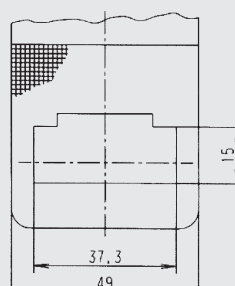

Global BT 2900 Serija ELEKTRONSKA RINGLIČARKA

BT 2900

Automatska ringličarka sa direktnim upravljanjem X-Y osama, 47 standardnih tipova šavova, od kojih je uz set đerđefa koji dođe uz mašinu moguća izrada 15. Izrada ostalih je moguća uz naručivanje dodatnih setova đerđefa. Maksimalna dimenzija šava 20x40 mm. Uz mašinu se isporučuje set đerđefa 1.

BT 2900 H

Automatska ringličarka sa direktnim upravljanjem X-Y osama i 47 standardnih tipova šavova, od kojih je uz set đerđefa koji dođe uz mašinu moguća izrada 24. Izrada ostalih je moguća uz naručivanje dodatnih setova đerđefa. Maksimalna dimenzija šava 20x40 mm. Mašina je namjenjena za šivenje na težim materijalima. Uz mašinu se isporučuje set đerđefa 3.

Set đerđefa 1

Set đerđefa 3

TEHNIČKE SPECIFIKACIJE

BRZINA ŠIVENJA
2700 u/min

TRANSPORT
koračni motori (po X i Y osi)

GRAJFER
standardni

DUŽINA ŠAVA
10 mm

VISINA DIZANJA STOPICE
17 mm

VISINA DIZANJA ĐERĐEFA
13 mm

TIP IGLE
134R
135x17 (H tip)