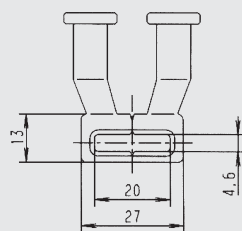

BT 2900 H

Automatska ringličarka sa direktnim upravljanjem X-Y osama i 47 standardnih tipova šavova, od kojih je uz set đerđefa koji dođe uz mašinu moguća izrada 24. Izrada ostalih je moguća uz naručivanje dodatnih setova đerđefa. Maksimalna dimenzija šava 20x40 mm. Mašina je namjenjena za šivenje na težim materijalima. Uz mašinu se isporučuje set đerđefa 3.

Set đerđefa 1

Set đerđefa 3

TEHNIČKE SPECIFIKACIJE

BRZINA ŠIVENJA
2700 u/min

TRANSPORT
koračni motori (po X i Y osi)

GRAJFER
standardni

DUŽINA ŠAVA
10 mm

VISINA DIZANJA STOPICE
17 mm

Standardni tipovi šavova

Red broj	Izgled šava	Broj uboda	Dimenzije (mm)		Set derđefa
			Širina	Dužina	
1		42	16	2	1 ili 2
2			10	2	1 ili 2
3			16	2.5	1 ili 2
4			24	3	3
5		28	10	2	1 ili 2
6			16	2	1 ili 2
7		36	10	2	1 ili 2
8			16	2.5	1 ili 2
9		56	24	3	3
10		64	24	3	3
11		21	6	2.5	4
12		28	6	2.5	4
13		36	6	2.5	4
14		14	8	2	4
15		21	8	2	4
16		28	8	2	4
17		21	10	0	1 ili 2
18		28	10	0	1 ili 2
19			25	0	3
20		36	25	0	3
21		41	25	0	3
22		44	35	0	10
23		28	4	20	5
24		36	4	20	5
25		42	4	20	5
26		56	4	20	5

Standardni tipovi šavova

Red broj	Izgled šava	Broj uboda	Dimenzije (mm)		Set derđefa
			Širina	Dužina	
27		18	0	20	5
28		21	0	10	5
29			0	20	5
30		28	0	20	5
31		52	10	7	7
32		63	12	7	7
33		24	10	6	7
34		31	12	6	7
35		48	7	10	8
36					8
37		90	24	3	3
38		28	8	2	1 ili 2
39		28	ø12		6
40		48	ø12		6
41		29	2.5	20	5
42		113	19	2,6	3
43		137	20	3,8	3
44		91	ø8		9
45		99	ø8		9
46		148	ø8		9
47		164	ø8		9