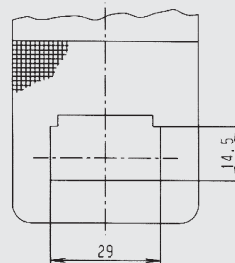

BT 2900 H

Automatska ringličarka sa direktnim upravljanjem X-Y osama i 47 standardnih tipova šavova, od kojih je uz set đerđefa koji dođe uz mašinu moguća izrada 24. Izrada ostalih je moguća uz naručivanje dodatnih setova đerđefa. Maksimalna dimenzija šava 20x40 mm. Mašina je namjenjena za šivenje na težim materijalima. Uz mašinu se isporučuje set đerđefa 3.

Set đerđefa 1

Set đerđefa 3